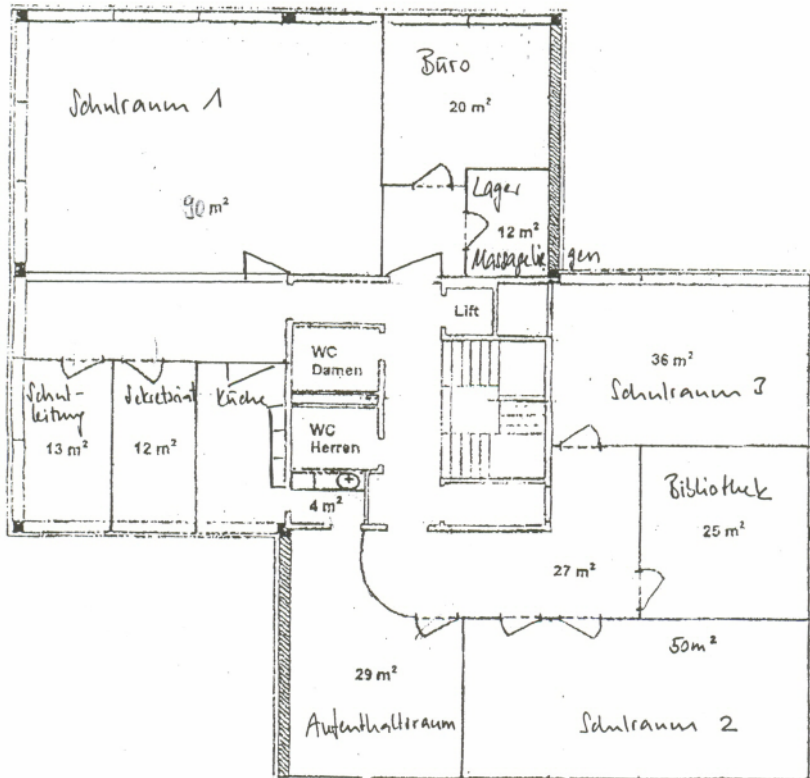

Schulraumvermietung

Mietpreise ab 2010

Mietpreise der Schulräume inkl. Flipchart und Hellraumprojektor:

		Auswärtige:	Studenten/Dozenten:
Ganzer Tag	Schulraum 1	Fr. 200.-	Fr. 160.-
	Schulraum 2	Fr. 180.-	Fr. 150.-
	Schulraum 3	Fr. 150.-	Fr. 140.-
Nachmittag und Abend	Schulraum 1	Fr. 160.-	Fr. 130.-
	Schulraum 2	Fr. 150.-	Fr. 110.-
	Schulraum 3	Fr. 140.-	Fr. 90.-
Halber Tag oder Abend	Schulraum 1	Fr. 100.-	Fr. 100.-
	Schulraum 2	Fr. 80.-	Fr. 80.-
	Schulraum 3	Fr. 70.-	Fr. 70.-
Beamer	50.- pro Tag		
Massage liege	10.- pro Tag und Liege		

Zur freien Benützung stehen die Küche und Aufenthaltsraum, sowie 2 WC im Korridor.